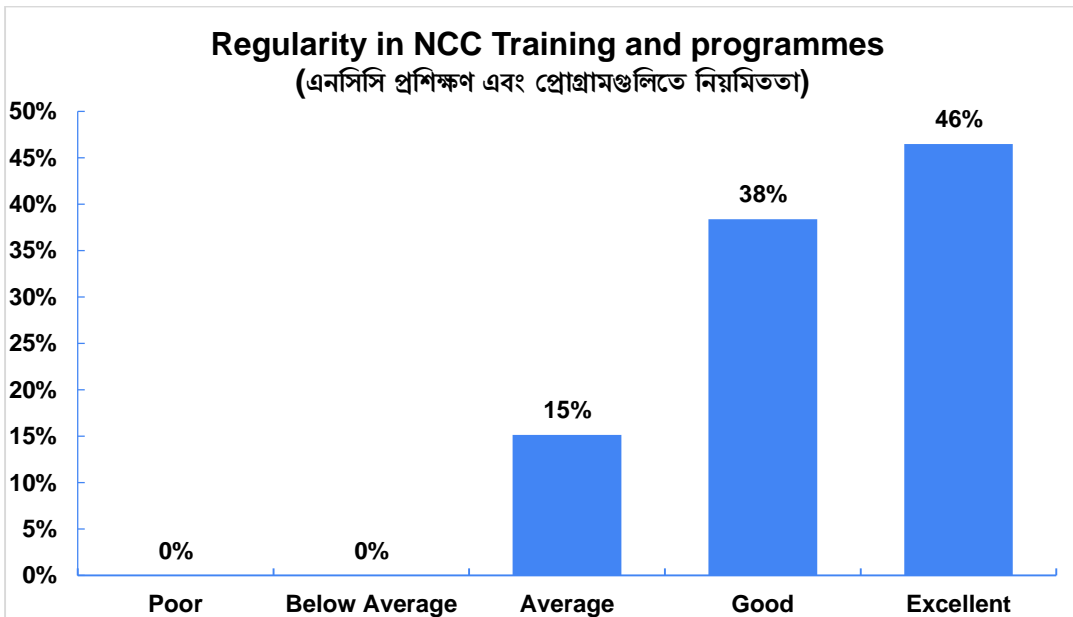

Student Satisfaction Survey 2020-21

OFFICE AND ADMINISTRATION (অফিস এবং প্রশাসন ব্যবস্থাপনা)

Student Satisfaction Survey 2020-21

Student Satisfaction Survey 2020-21

Student Satisfaction Survey 2020-21

YOUR INVOLVEMENT IN COLLEGE ACTIVITIES (অধ্যয়ন এবং সহ-পাঠ্যক্রমিক ক্রিয়াকলাপে অংশগ্রহণ)

Student Satisfaction Survey 2020-21

Student Satisfaction Survey 2020-21

Student Satisfaction Survey 2020-21

NCC / NSS (এনএসএস অথবা এনসিসি ক্রিয়াকলাপে অংশগ্রহণ)

Student Satisfaction Survey 2020-21

Student Satisfaction Survey 2020-21