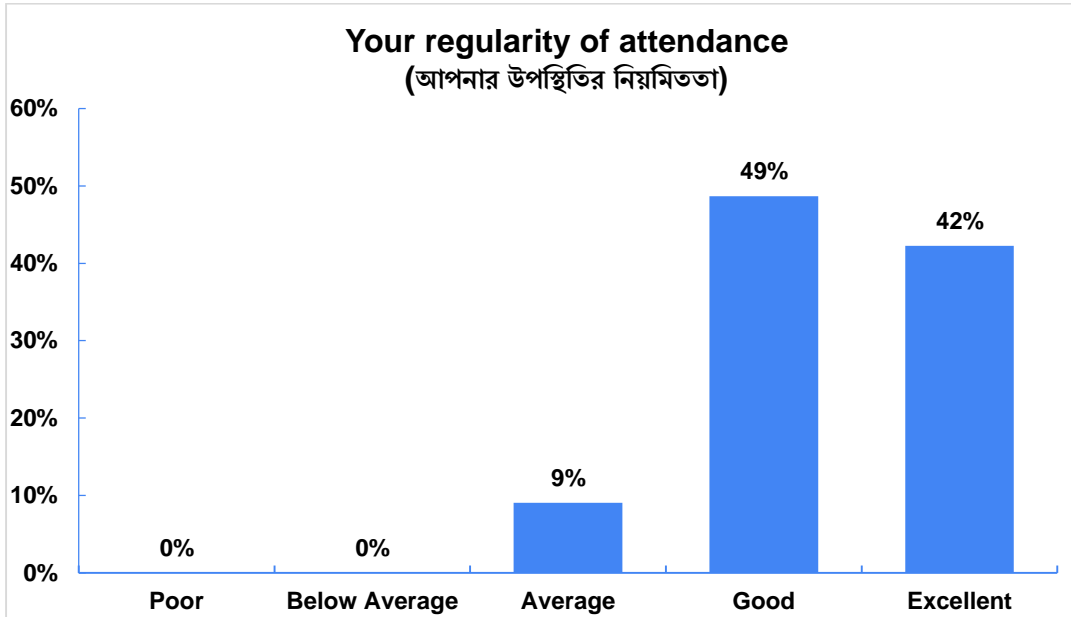

Student Satisfaction Survey 2020-21

OFFICE AND ADMINISTRATION (অফিস এবং প্রশাসন ব্যবস্থাপনা)

Student Satisfaction Survey 2020-21

Student Satisfaction Survey 2020-21

Student Satisfaction Survey 2020-21

YOUR INVOLVEMENT IN COLLEGE ACTIVITIES (অধ্যয়ন এবং সহ-পাঠ্যক্রমিক ক্রিয়াকলাপে অংশগ্রহণ)