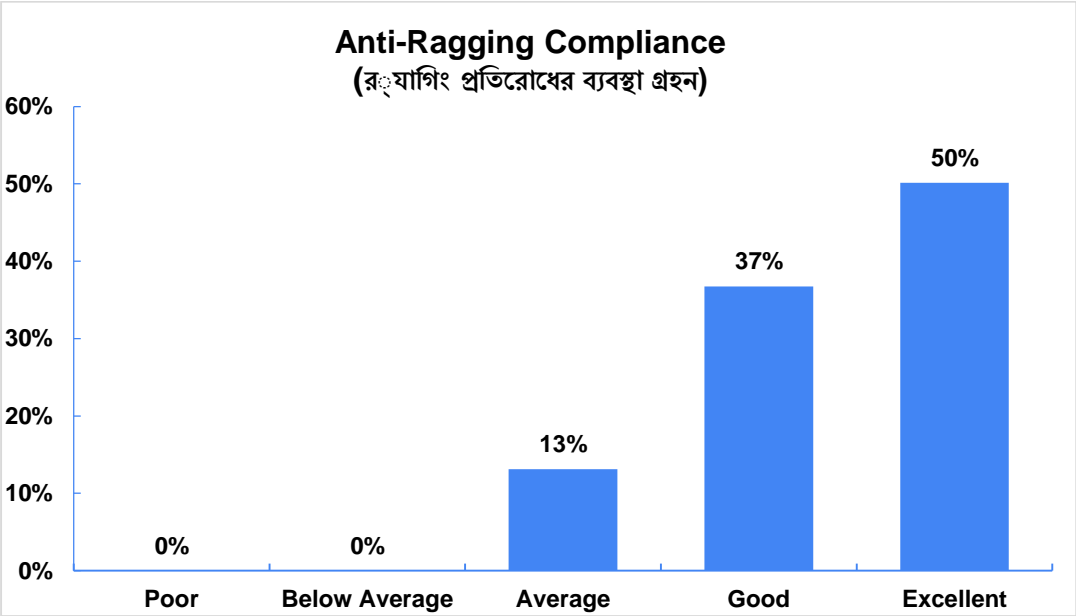

Student Satisfaction Survey 2020-21

OFFICE AND ADMINISTRATION (অফিস এবং প্রশাসন ব্যবস্থাপনা)

Student Satisfaction Survey 2020-21

Student Satisfaction Survey 2020-21

Student Satisfaction Survey 2020-21

YOUR INVOLVEMENT IN COLLEGE ACTIVITIES (অধ্যয়ন এবং সহ-পাঠ্যক্রমিক ক্রিয়াকলাপে অংশগ্রহণ)

Student Satisfaction Survey 2020-21

Student Satisfaction Survey 2020-21

Student Satisfaction Survey 2020-21

NCC / NSS (এনএসএস অথবা এনসিসি ক্রিয়াকলাপে অংশগ্রহণ)

Student Satisfaction Survey 2020-21

Student Satisfaction Survey 2020-21