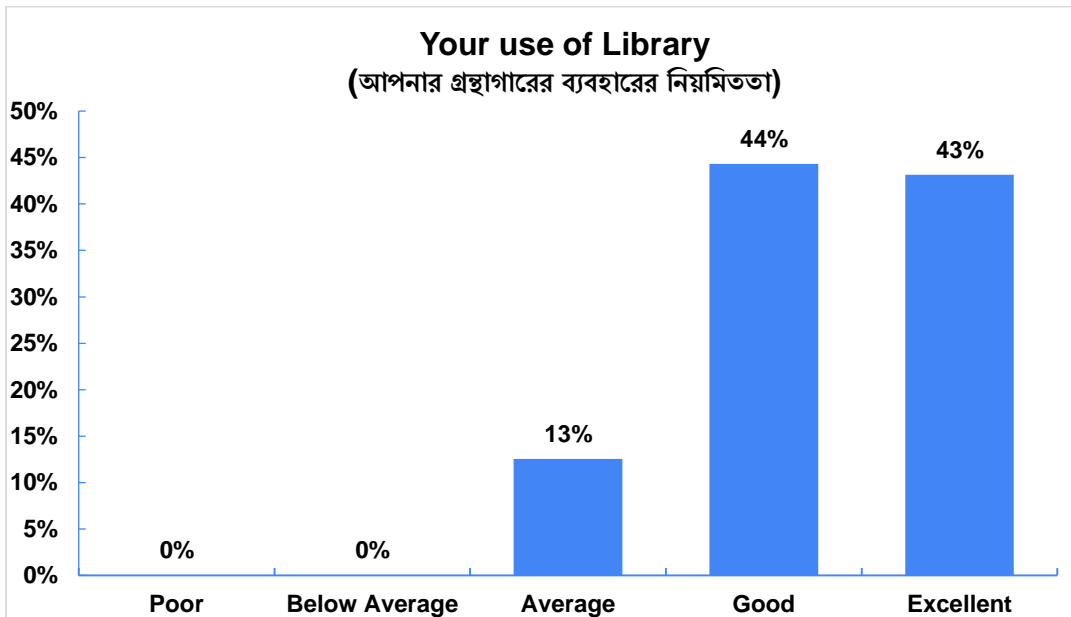

Student Satisfaction Survey 2020-21

OFFICE AND ADMINISTRATION (অফিস এবং প্রশাসন ব্যবস্থাপনা)

Student Satisfaction Survey 2020-21

Student Satisfaction Survey 2020-21

Student Satisfaction Survey 2020-21

YOUR INVOLVEMENT IN COLLEGE ACTIVITIES (অধ্যয়ন এবং সহ-পাঠ্যক্রমিক ক্রিয়াকলাপে অংশগ্রহণ)