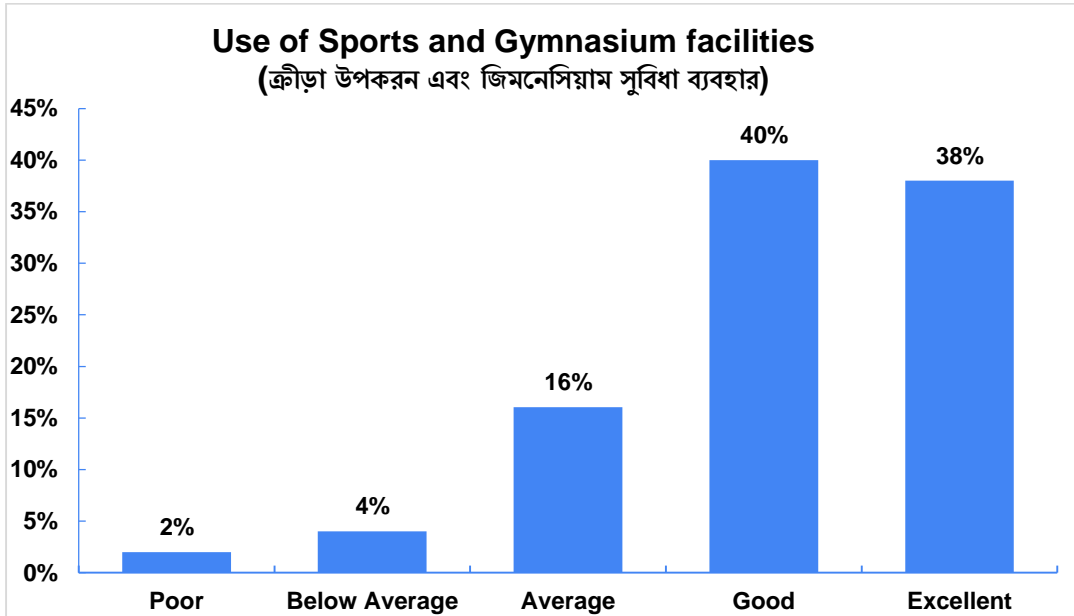

Student Satisfaction Survey 2020-21

Student Satisfaction Survey 2020-21

Student Satisfaction Survey 2020-21

Student Satisfaction Survey 2020-21

Student Satisfaction Survey 2020-21

Student Satisfaction Survey 2020-21

Student Satisfaction Survey 2020-21

OFFICE AND ADMINISTRATION (অফিস এবং প্রশাসন ব্যবস্থাপনা)

Student Satisfaction Survey 2020-21

Student Satisfaction Survey 2020-21

Student Satisfaction Survey 2020-21

YOUR INVOLVEMENT IN COLLEGE ACTIVITIES (অধ্যয়ন এবং সহ-পাঠ্যক্রমিক ক্রিয়াকলাপে অংশগ্রহণ)

Student Satisfaction Survey 2020-21

Student Satisfaction Survey 2020-21

Student Satisfaction Survey 2020-21

NCC / NSS (এনএসএস অথবা এনসিসি ক্রিয়াকলাপে অংশগ্রহণ)

Student Satisfaction Survey 2020-21

Student Satisfaction Survey 2020-21