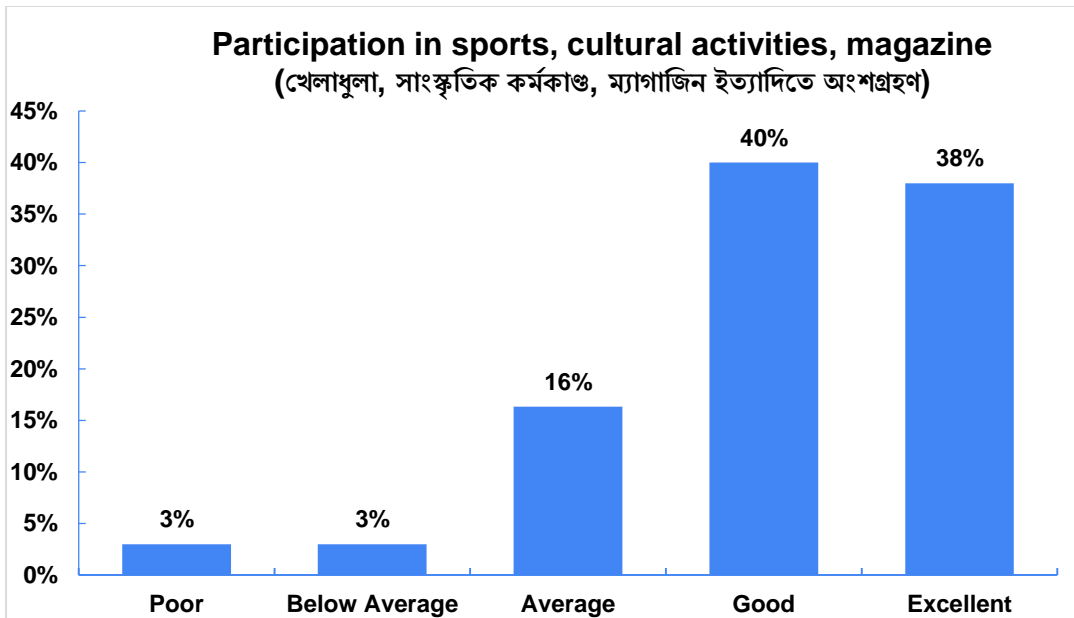

Student Satisfaction Survey 2020-21